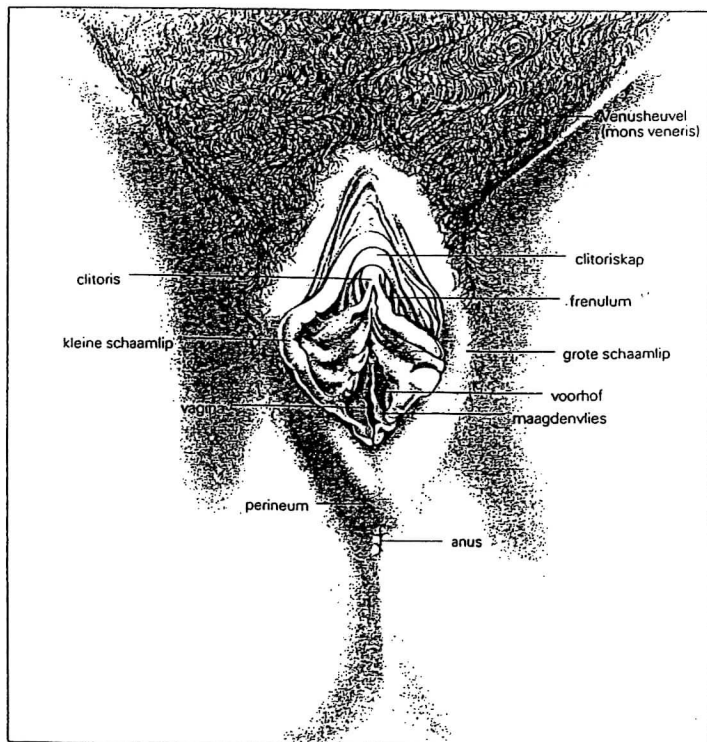

1

Structuur van de vulva

De vulva ligt bij de ingang van de vagina en bestaat voornamelijk uit de beide soorten schaamlippen. Deze huidplooiën beschermen en bedekken de gevoelige inwendige organen, waaronder de kittelaar (clitoris).

2

Structuur van de vagina

Vergelijking tussen de tabernakel en het vrouwelijk geslachtsorgaan

Tabernakel:

V	=	Voorhof	≈	voorhof
H	=	Heilige	≈	schede (vagina)
HdH	=	Heilige der heiligen	≈	baarmoeder (uterus)
a	=	omheining	≈	schaamlippen (labia)
b	=	poort	≈	kittelaar (clitoris)
c	=	(1°) voorhangsel	≈	maagdenvlies (hymen)
d	=	(2°) voorhangsel	≈	portio met slijmprop