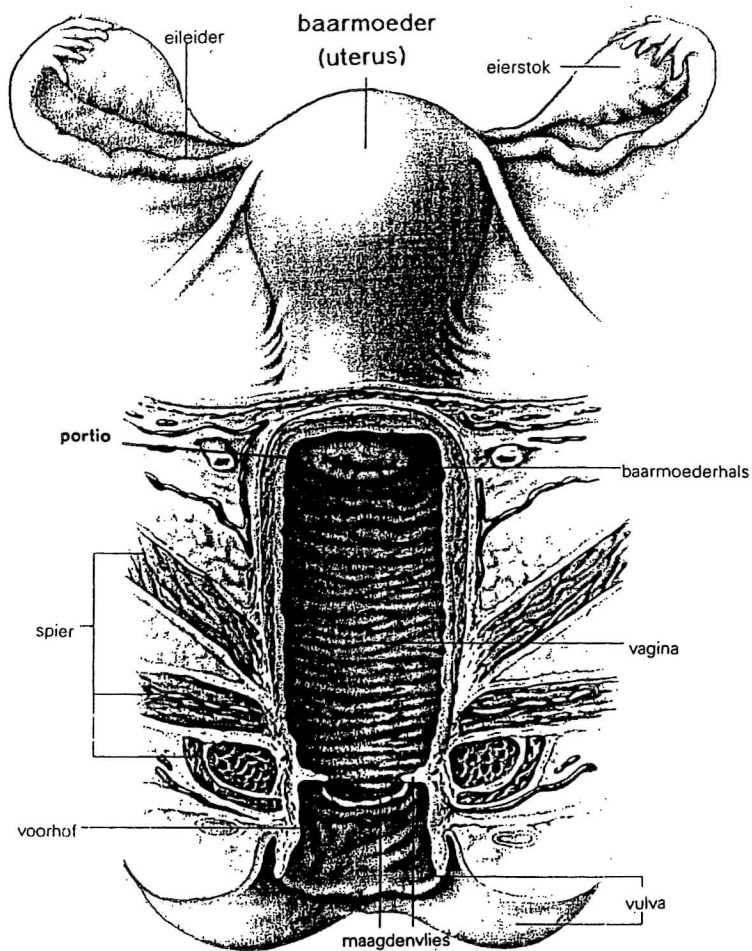

1

Structuur van de vulva

De vulva ligt bij de ingang van de vagina en bestaat voornamelijk uit de beide soorten schaamlippen. Deze huidplooiën beschermen en bedekken de gevoelige inwendige organen, waaronder de kittelaar (clitoris).

2

Structuur van de vagina

Vergelijking tussen de tabernakel en het vrouwelijk geslachtsorgaan

Tabernakel:

V	=	Voorhof	≈	voorhof
H	=	Heilige	≈	schede (vagina)
HdH	=	Heilige der heiligen	≈	baarmoeder (uterus)
a	=	omheining	≈	schaamlippen (labia)
b	=	poort	≈	kittelaar (clitoris)
c	=	(1°) voorhangsel	≈	maagdenvlies (hymen)
d	=	(2°) voorhangsel	≈	portio met slijmprop